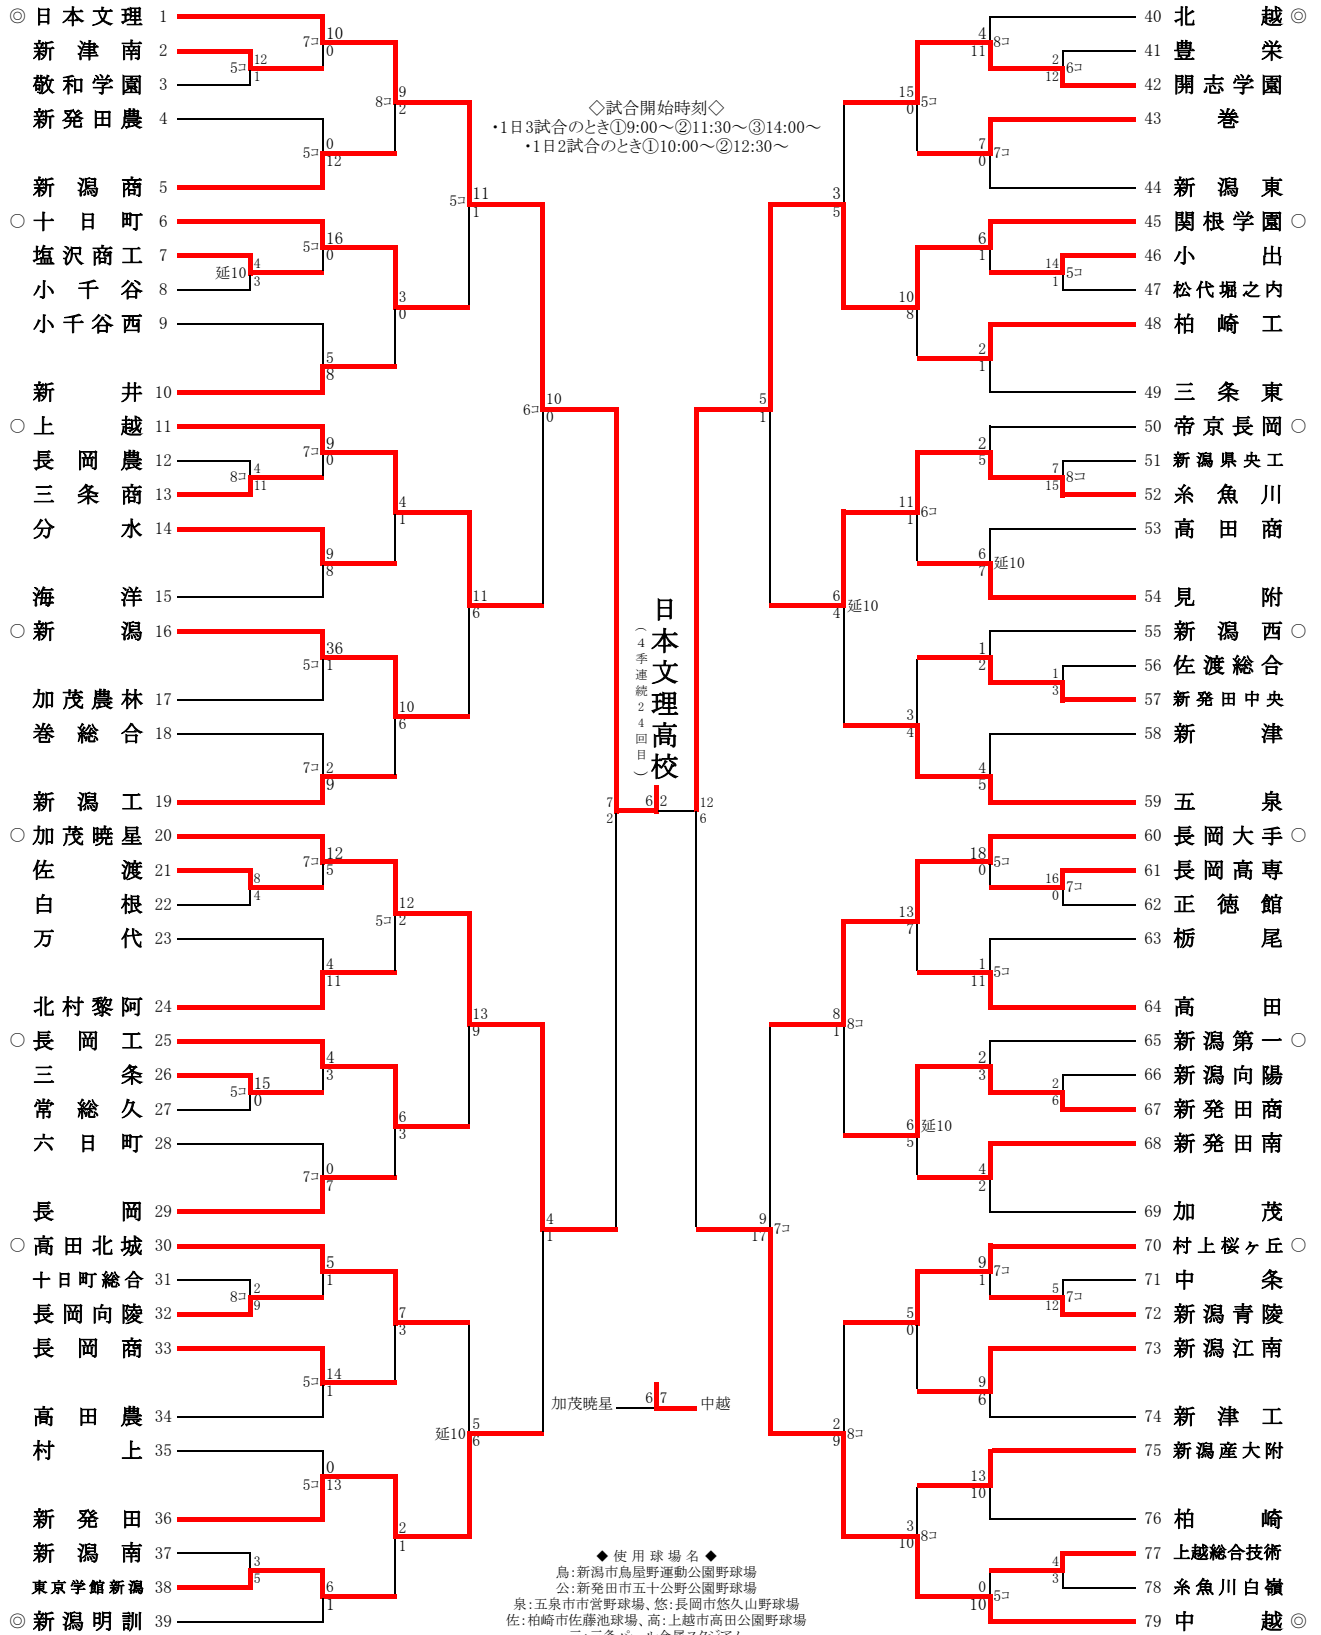

第138回北信越地区高等学校野球新潟県大会組合せ表

期 間 : <3回戦まで> 平成30年4月28日(土)~5月2日(水) ※雨天順延あり
 <4回戦以降> 平成30年5月5日(土)~5月13日(日) ※雨天順延あり

主催:新潟県高等学校野球連盟、新潟日報社
 後援:新潟県、新潟県教育委員会、新潟市、新潟市教育委員会、新発田市、
 新発田市教育委員会、五泉市、五泉市教育委員会、長岡市、長岡市教育委員会
 柏崎市、柏崎市教育委員会、上越市、上越市教育委員会、三条市、三条市教育委員会

※若い番号が1塁側ベンチ

<連合チーム> 北村黎阿=阿賀野、阿賀黎明、村松、新潟北
 松代堀之内=松代、堀之内
 常総久=柏崎常盤、柏崎総合、久比岐