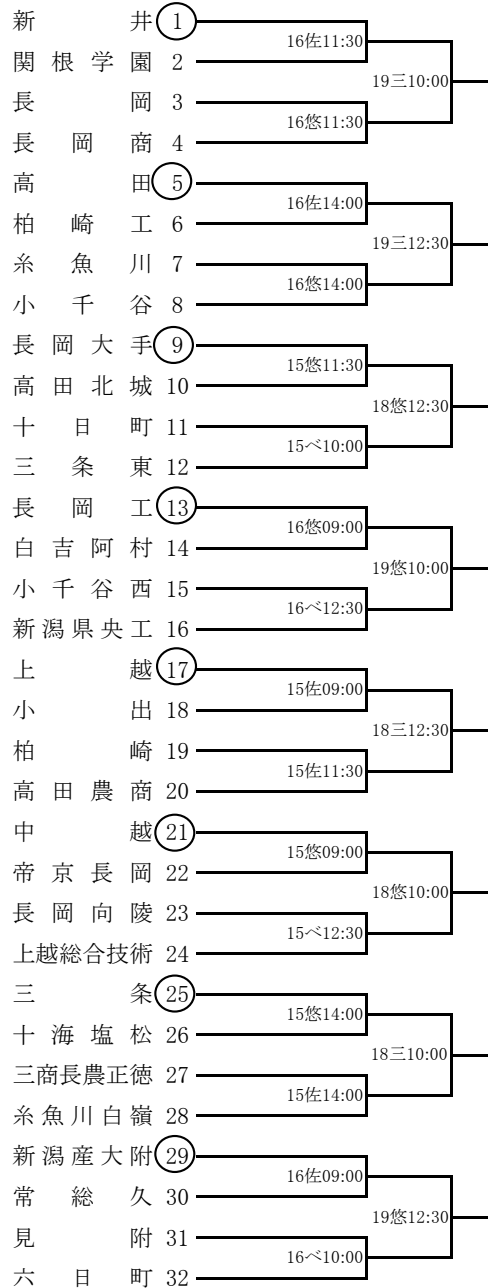

# 第141回北信越地区高等学校野球新潟県大会 1～3回戦 (期間:9月13日～19日)

**<北支部>38チーム出場** 欠場:2校(西新発田、阿賀黎明)  
 連合:1チーム  
 会場:み=新潟市みどりと森、公=新発田市五十公野、鳥=新潟市鳥屋野

◆ヤマ内=試合日/会場/試合開始予定時刻 ※若い番号が1塁側

※連合チーム  
 農林万代=加茂農林・万代

**<南支部>32チーム出場** 欠場:4校(長岡高専、栃尾、分水、有恒)  
 連合:5チーム  
 会場:悠=長岡市悠久山、佐=柏崎市佐藤池、ベ=南魚沼市ペーマガ、三=三条パール

◆ヤマ内=試合日/会場/試合開始予定時刻 ※若い番号が1塁側

※連合チーム  
 ①白吉阿村=白根・吉田・阿賀野・村松  
 ②三商長農正徳=三条商業・長岡農業・正徳館  
 ③十海塩松=十日町総合・海洋・塩沢商工・松代  
 ④常総久=柏崎常盤・柏崎総合・久比岐  
 ⑤高田農商=高田農・高田商

※3回戦勝利したチームが再抽選を行い、4回戦以降の組み合わせを決定します。