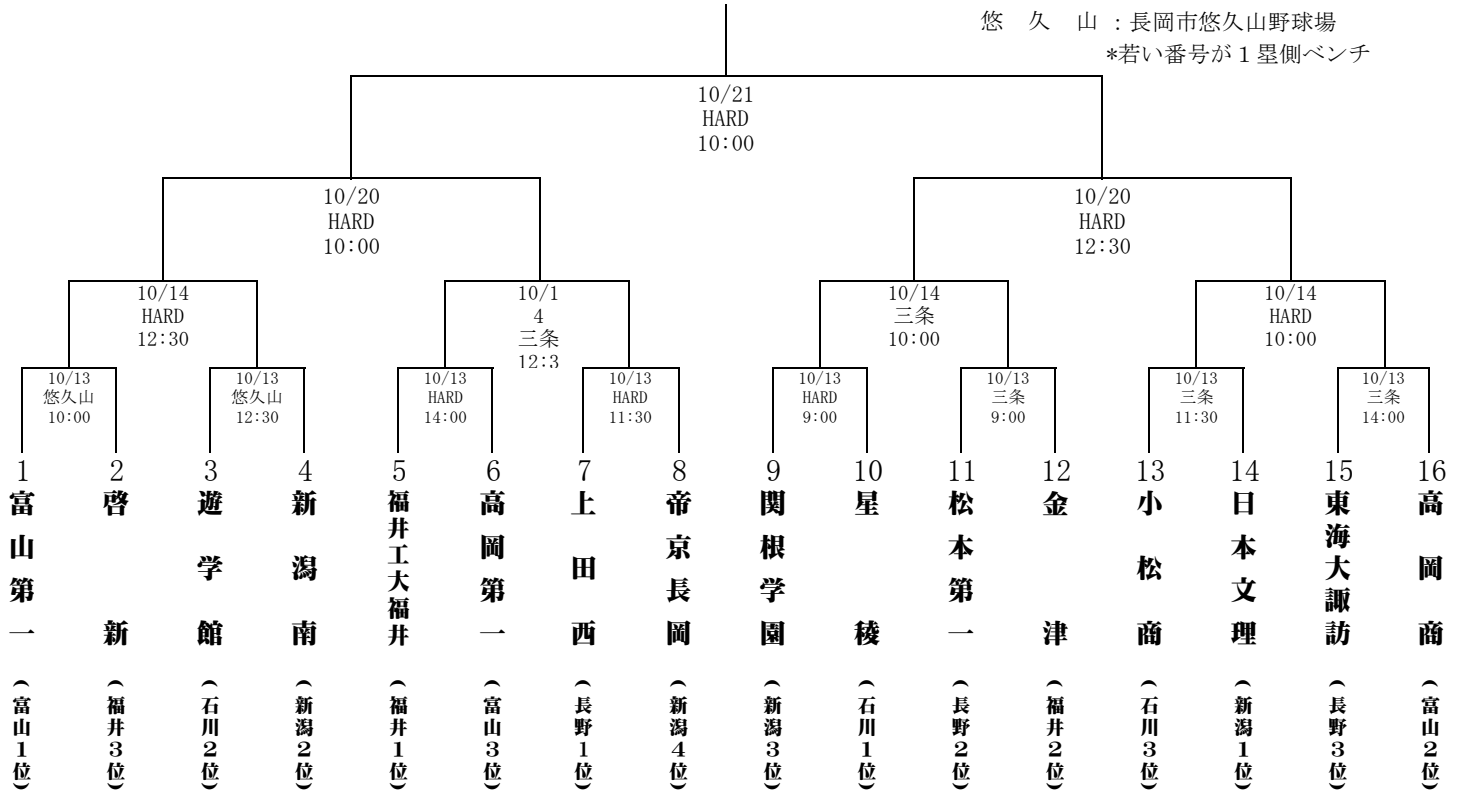

第139回北信越地区高等学校野球大会組合せ

H A R D : HARD OFF ECOスタジアム新潟

三 条 : 三条パール金属スタジアム

悠 久 山 : 長岡市悠久山野球場

*若い番号が1塁側ベンチ

公式練習日程

| 10月11日(木) | HARD OFF ECOスタジアム新潟 | 三条パール金属スタジアム | 長岡市悠久山野球場 |
|-------------|---------------------|--------------|-----------|
| 9:00~10:00 | 新潟南 | | |
| 10:00~11:00 | 日本文理 | | |
| 11:00~12:00 | | | |
| 12:00~13:00 | 富山第一 | | |
| 13:00~14:00 | 高岡商 | 日本文理 | 新潟南 |
| 14:00~15:00 | 東海大諏訪 | | |
| 15:00~16:00 | 遊学館 | 福井工大福井 | |
| 16:00~17:00 | 啓新 | 高岡第一 | |

| 10月12日(金) | HARD OFF ECOスタジアム新潟 | 三条パール金属スタジアム | 長岡市悠久山野球場 |
|-------------|---------------------|--------------|-----------|
| 8:30~9:30 | 福井工大福井 | 小松商 | 富山第一 |
| 9:30~10:30 | 上田西 | 高岡商 | 啓新 |
| 10:30~11:30 | 高岡第一 | 東海大諏訪 | 遊学館 |
| 11:30~12:30 | | | |
| 12:30~13:30 | 星稜 | 松本第一 | |
| 13:30~14:30 | | 金津 | |