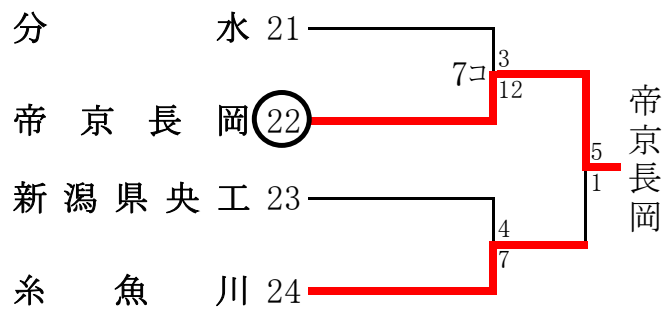

第137回北信越地区高等学校野球新潟県大会南支部一次予選 期間：8月17日(木)～8月20日(日)※雨天順延

出場：34チーム 欠場：正徳館・十日町総合・長岡農業・吉田・川西・柏崎常盤・柏崎総合・久比岐・松代・有恒・高田商業・堀之内・高田安

球場表記

三：三条燕グラウンド ベ：ペーマガスタジアム 悠：悠久山野球場 源：源土球場  
 笹：十日町笹山球場 西：西山野球場 高：高田公園野球場 佐：柏崎佐藤池野球場