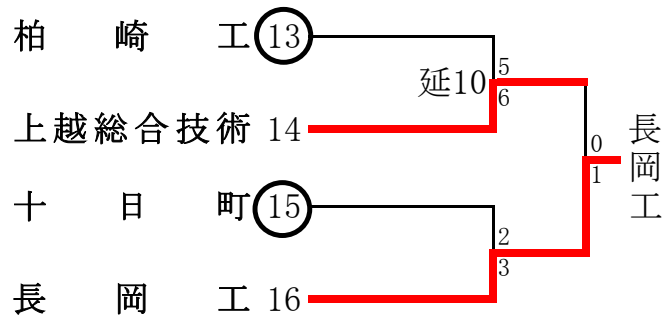

第137回北信越地区高等学校野球新潟県大会南支部一次予選 期間：8月17日(木)～8月20日(日)※雨天順延

出場：34チーム 欠場：正徳館・十日町総合・長岡農業・吉田・川西・柏崎常盤・柏崎総合・久比岐・松代・有恒・高田商業・堀之内・高田安

球場表記

三：三条燕グラウンド ベ：ペーマガスタジアム 悠：悠久山野球場 源：源土球場  
 笹：十日町笹山球場 西：西山野球場 高：高田公園野球場 佐：柏崎佐藤池野球場