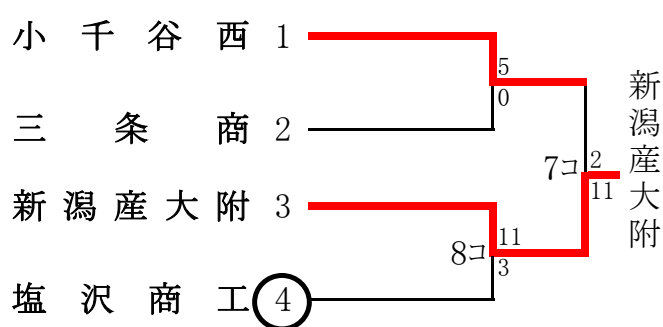

第137回北信越地区高等学校野球新潟県大会南支部一次予選 期間：8月17日(木)～8月20日(日)※雨天順延

出場：34チーム 欠場：正徳館・十日町総合・長岡農業・吉田・川西・柏崎常盤・柏崎総合・久比岐・松代・有恒・高田商業・堀之内・高田安

球場表記

三：三条燕グラウンド ベ：ペーマガスタジアム 悠：悠久山野球場 源：源土球場  
 笹：十日町笹山球場 西：西山野球場 高：高田公園野球場 佐：柏崎佐藤池野球場