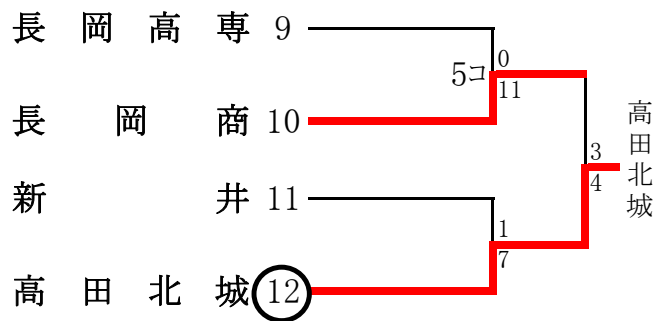

第137回北信越地区高等学校野球新潟県大会南支部一次予選 期間：8月17日(木)～8月20日(日)※雨天順延

出場：34チーム 欠場：正徳館・十日町総合・長岡農業・吉田・川西・柏崎常盤・柏崎総合・久比岐・松代・有恒・高田商業・堀之内・高田安

球場表記

三：三条燕グラウンド ベ：ペーマガスタジアム 悠：悠久山野球場 源：源土球場  
 笹：十日町笹山球場 西：西山野球場 高：高田公園野球場 佐：柏崎佐藤池野球場