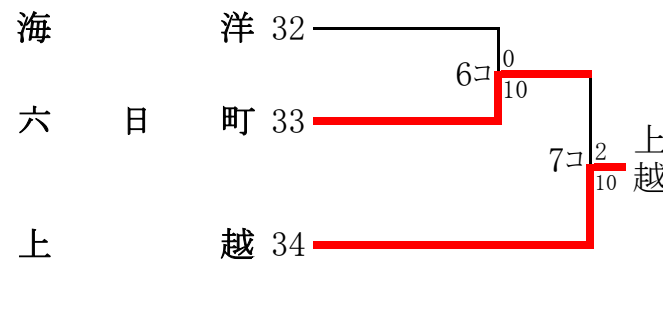

第137回北信越地区高等学校野球新潟県大会南支部一次予選 期間：8月17日(木)～8月20日(日)※雨天順延

出場：34チーム 欠場：正徳館・十日町総合・長岡農業・吉田・川西・柏崎常盤・柏崎総合・久比岐・松代・有恒・高田商業・堀之内・高田安

球場表記

三：三条燕グラウンド ベ：ペーマガスタジアム 悠：悠久山野球場 源：源土球場  
 笹：十日町笹山球場 西：西山野球場 高：高田公園野球場 佐：柏崎佐藤池野球場